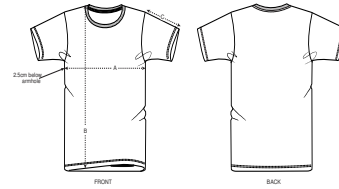

NEW STYLE

UNISEX T-SHIRT
ROCKER

STTU758

T-shirt essenziale unisex

Jersey semplice
100% cotone biologico filato e pettinato
150 GSM

- Maniche a giro
- Collo a costine 1x1
- Nastri di rinforzo sull'interno collo nel tessuto principale
- Tubolare

VESTIBILITÀ MEDIA

XXS*	XS	S	M	L	XL	XXL	XXXL	XXXXL*	XXXXXL*
------	----	---	---	---	----	-----	------	--------	---------

Size guide

SIZES		XXS	XS	S	M	L	XL	XXL	XXXL	XXXXL	XXXXXL
A	Half Chest	45	47	50	53	56	59	62	65	70	75
B	Body Length	64	66	69	72	74	76	78	80	82	84
C	Sleeve Length	18.5	19	20	21	22	22	23	24	24	24.5