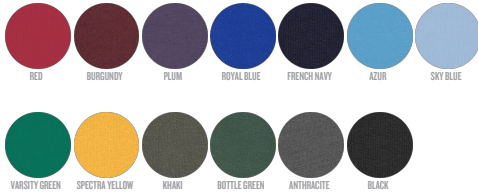

NEW STYLE

UNISEX T-SHIRT
ROCKER

STTU758

T-shirt essenziale unisex

Jersey semplice
100% cotone biologico filato e pettinato
150 GSM

- Maniche a giro
- Collo a costine 1x1
- Nastri di rinforzo sull'interno collo nel tessuto principale
- Tubolare

VESTIBILITÀ MEDIA

XXS*	XS	S	M	L	XL	XXL	XXXL	XXXXL*	XXXXXL*
------	----	---	---	---	----	-----	------	--------	---------

Size guide

SIZES		XXS	XS	S	M	L	XL	XXL	XXXL	XXXXL	XXXXXL
A	Half Chest	45	47	50	53	56	59	62	65	70	75
B	Body Length	64	66	69	72	74	76	78	80	82	84
C	Sleeve Length	18.5	19	20	21	22	22	23	24	24	24.5

WHITES

COLORS

ESSENTIAL HEATHERS

**Size available on limited number of colours*

Please check our webshop for latest information

Combo options

Stella Jazzer

Printing Specifications

Compatibile con tutti i tipi di personalizzazione. Consultate la nostro sito web per maggiori informazioni.

STANLEY/STELLA

Wash similar colours together, no ironing
on print, wash and iron inside out.